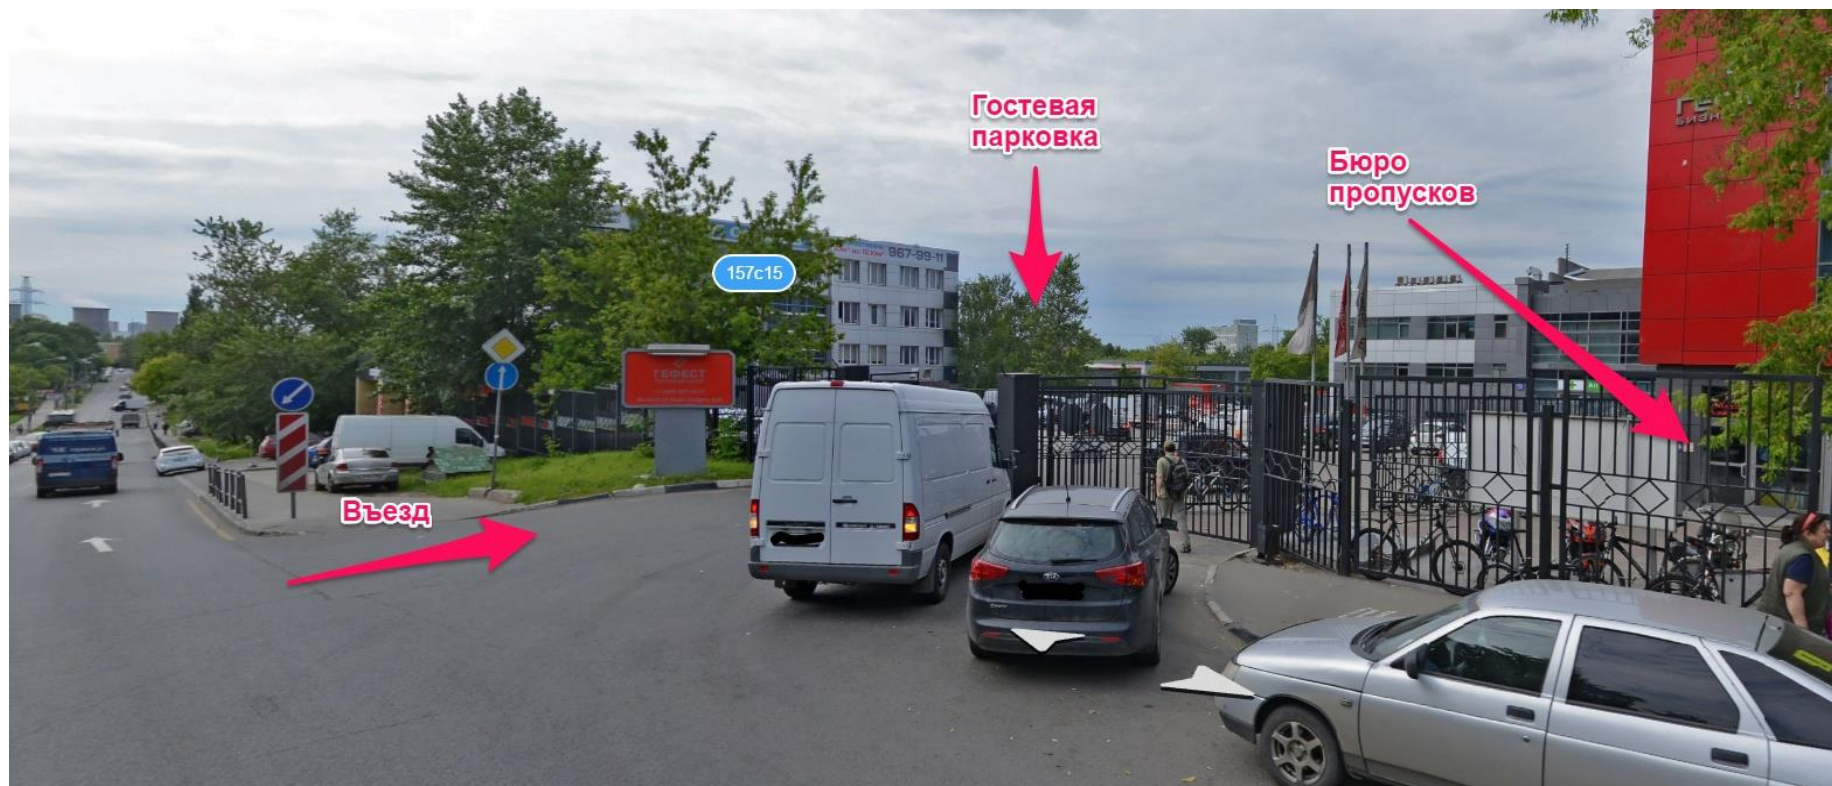

## Как нас найти?

Офис сервисного центра СКБ Контур расположен на территории торгово-офисного центра «Гефест» по адресу:  
г. Москва, Дмитровское ш., д. 157 стр.9

Используйте следующие координаты GPS:

[55.898563,37.539932](#) – гостевая парковка

[55.900494,37.540247](#) – офис СЦ СКБ Контур

Въезд на гостевую парковку со стороны Вагоноремонтной улицы

Схема движения по территории торгово-офисного центра «Гефест» до офиса СЦ СКБ Контур